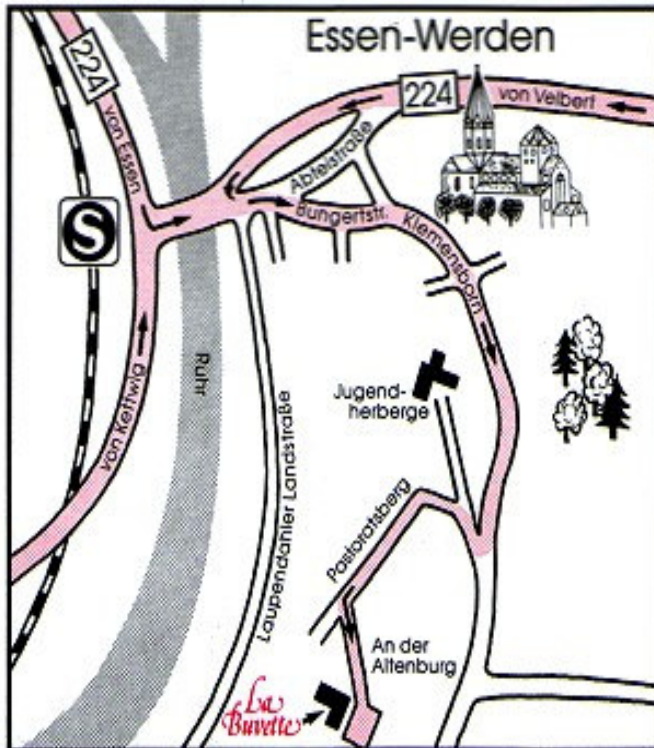

W E G B E S C H R E I B U N G

Das Restaurant La Buvette liegt oberhalb des Städtchens Werden und oberhalb der Ruhr auf dem Pastoratsberg. Aus Richtung Essen fahren Sie 50m nach der Ruhrbrücke halbrechts den Schildern Jugendherberge / Folkwangschule nach. An der Abtei folgen Sie dem Schild Jugendherberge, ca 800 m den Klemensbornhoch. Sie biegen dann an dem Schild Jugendherberge scharf rechts in den Wald und folgen unseren Hinweisschildern La Buvette.